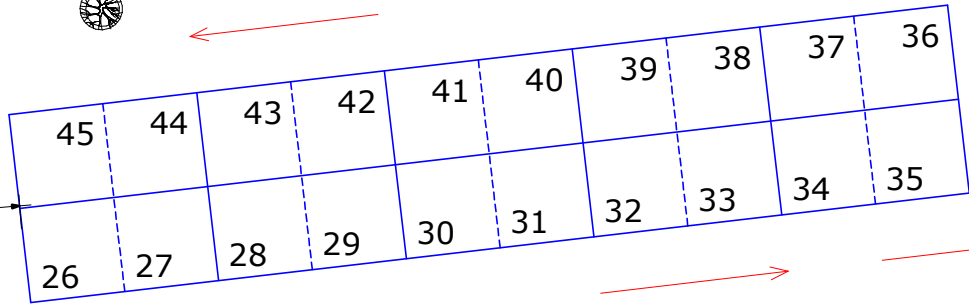

FORUM 2021 COUR DU PERSONNEL

**Stationnement parking PM
interdit
du jeudi 02/09 23h59
au lundi 06/09 12h00**

**Stationnement cour du personnel
interdit
du mercredi 01/09 18h00
au mardi 07/09 18h00**

CAISSON

SORTIE

ESPACE
DETENTE
VIDEOS

ENTREE

ue