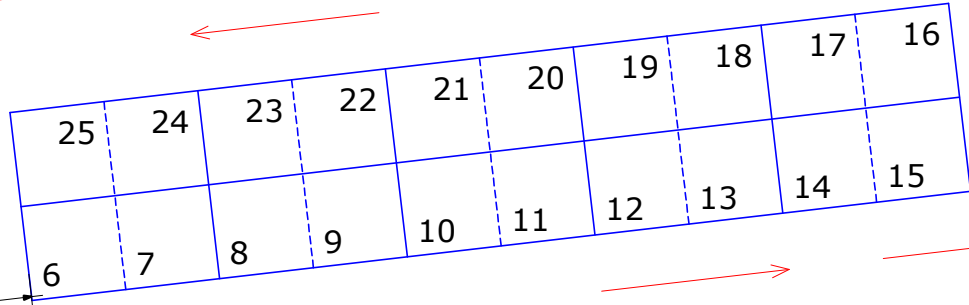

FORUM 2021 COUR DU PERSONNEL

**Stationnement parking PM
interdit
du jeudi 02/09 23h59
au lundi 06/09 12h00**

**Stationnement cour du personnel
interdit
du mercredi 01/09 18h00
au mardi 07/09 18h00**

CAISSON

SORTIE

ESPACE
DETENTE
VIDEOS

ENTREE

ue